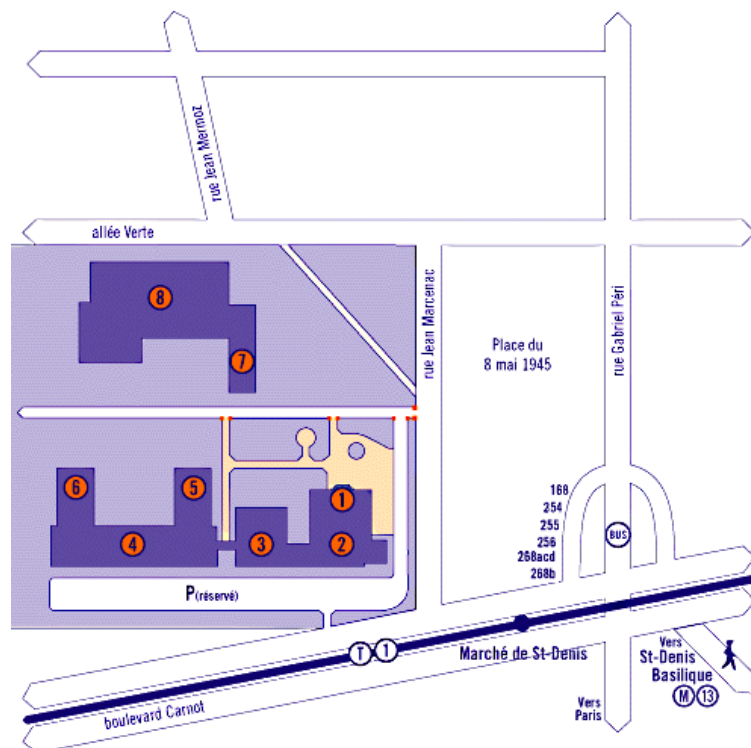

CAMPUS DE SAINT-DENIS

IUT de Saint-Denis

- | | | | |
|---|---|---|-------------------------|
| 1 | Entrée principale | 7 | Résidence universitaire |
| 2 | Bâtiment A
Accueil / Administration | 8 | CROUS / Restaurant |
| 3 | Bâtiment B
Amphithéâtres | P | Parking |
| 4 | Bâtiment C
Salles de travaux dirigés / Ateliers (en sous-sol) / Laboratoires | | |
| 5 | Bâtiment D
Salles de travaux dirigés / Laboratoires | | |
| 6 | Bâtiment E
Salles de travaux dirigés | | |